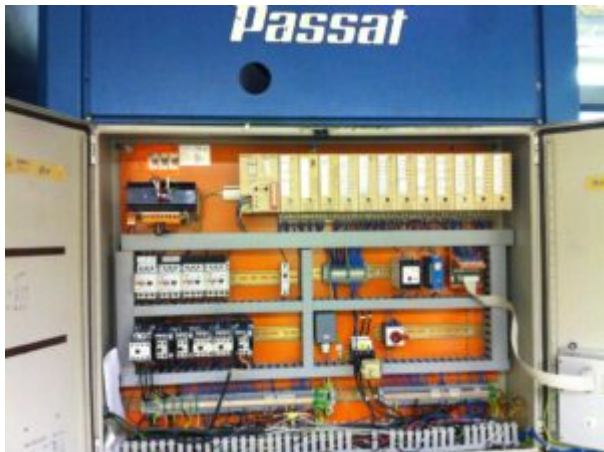

Presse BÖWE Passat 1991

Presse BÖWE Passat 1991

Marque: BÖWE Passat

Model: EP 841

Année: 1991

Capacité: 75 lbs

Volts: 600V 3 phases – 60 cycles

Contrôle par microprocesseur